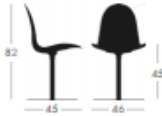

QUADRA

MOBILIER DE BUREAU - AMÉNAGEMENT DES ESPACES DE TRAVAIL

GAMME 3X2

**3x2**  
chrome/glossy painted

**3x2/k**  
chrome/glossy painted

**3x2/s**  
chrome

**3x2/kp**  
chrome/glossy painted

**3x2/b**  
chrome/glossy painted

**3x2/hr**  
chrome

**3x2/hrb**  
chrome

**3x2/r**  
aluminium

**3x2/rb**  
aluminium

**3x2/bar**  
chrome/glossy painted

**3x2/k bar**  
chrome/glossy painted

**3x2/b bar**  
chrome/glossy painted

**3x2/p2**  
silver painted/white glossy painted