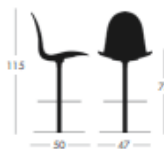

QUADRA

MOBILIER DE BUREAU - AMÉNAGEMENT DES ESPACES DE TRAVAIL

GAMME 3X2

**3x2**  
chrome/glossy painted

**3x2/k**  
chrome/glossy painted

**3x2/s**  
chrome

**3x2/kp**  
chrome/glossy painted

**3x2/b**  
chrome/glossy painted

**3x2/hr**  
chrome

**3x2/hrb**  
chrome

**3x2/r**  
aluminium

**3x2/rb**  
aluminium

**3x2/bar**  
chrome/glossy painted

**3x2/k bar**  
chrome/glossy painted

**3x2/b bar**  
chrome/glossy painted

**3x2/p2**  
silver painted/white glossy painted