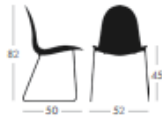

QUADRA

MOBILIER DE BUREAU - AMÉNAGEMENT DES ESPACES DE TRAVAIL

GAMME 3X2

**3x2**  
chrome/glossy painted

**3x2/k**  
chrome/glossy painted

**3x2/s**  
chrome

**3x2/kp**  
chrome/glossy painted

**3x2/b**  
chrome/glossy painted

**3x2/hr**  
chrome

**3x2/hrb**  
chrome

**3x2/r**  
aluminium

**3x2/rb**  
aluminium

**3x2/bar**  
chrome/glossy painted

**3x2/k bar**  
chrome/glossy painted

**3x2/b bar**  
chrome/glossy painted

**3x2/p2**  
silver painted/white glossy painted